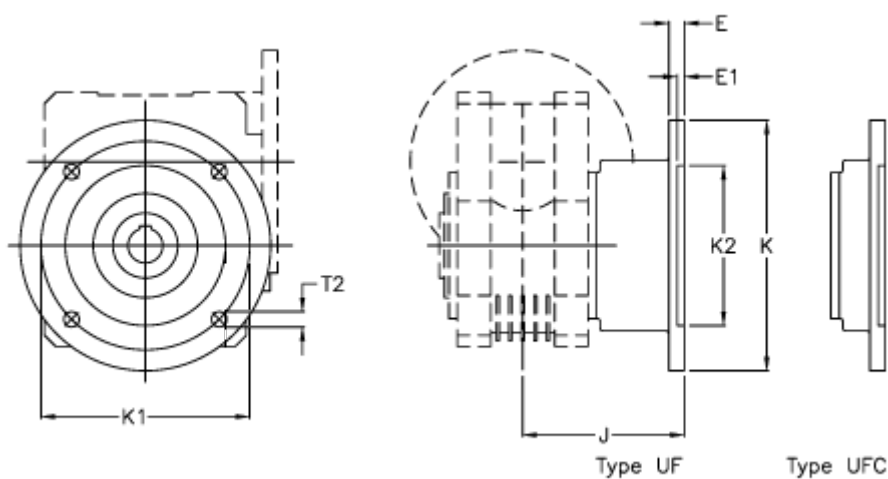

Varenummer: 397111027
Beskrivelse: Udgangsflange W110 UF

Mål

Betegnelse = UF for W 110

E	= 20
E1	= 12
J	= 179.5
K	= 280
K1	= 230
K2	= 170
T2	= 13.0